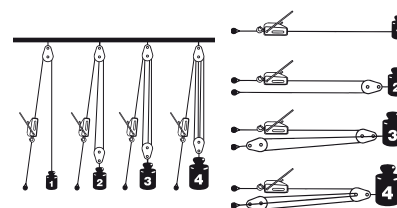

Veiligheid

Tijdens het gebruik wordt de kabel altijd met een paar klemklauwen vastgehouden. Zo wordt de last altijd veilig gezekeerd.

De overlastbeveiliging behoedt het apparaat voor eventuele beschadigingen. Bediening met twee handen om het klemmechanisme te openen. De Profi-serie mag gebruikt worden voor het transport van personen.

Langere levensduur van de kabel door minder klemkracht!

Zo haalt u meer uit de trekkracht!