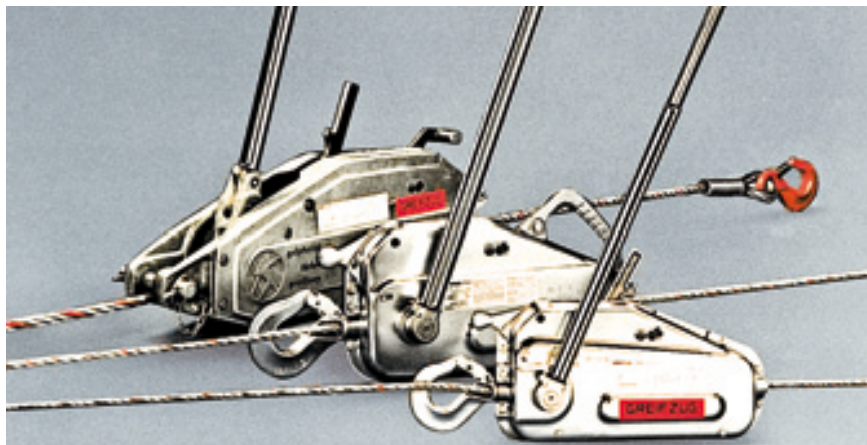

## HIJSWERKTUIGEN

Multifunctionele takels en mobiele kabeltrekker

Multifunctionele trekker

Handmatige bediening - voor hijsen, trekken en aanspannen. Veelzijdig!

De handmatige, multifunctionele trekker is universeel bruikbaar. Zo is het mogelijk om in elke positie en in elke richting zonder schokken en tot op de millimeter nauwkeurig te werken. De trek lengte is nagenoeg alleen begrensd door de gebruikte kabel.

### Multifunctionele trekker Profi

inclusief hendel en kabel

Kleine basisuitrusting: met hendel, kabel, haak met kabelkous, op handhaspel

### Veiligheid

Tijdens het gebruik wordt de kabel altijd met een paar klemklauwen vastgehouden. Zo wordt de last altijd veilig gezekeerd.

De overlastbeveiliging behoedt het apparaat voor eventuele beschadigingen. Bediening met twee handen om het klemmechanisme te openen. De Profi-serie mag gebruikt worden voor het transport van personen.